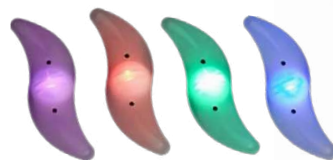

## UNIVERZÁLNÍ 360° OTOČNÝ DRŽÁK MOBILU NA ŘÍDÍTKA

BUDGET