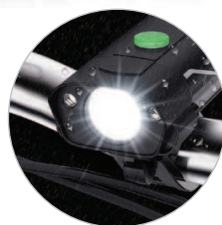

## SADA DVOU SVĚTEL NA KOLO, S USB-C NABÍJENÍM

NEW

**LAF052**  1200 mAh

Přední svítlna až 400 lumenů, až 6,5 hodiny provozu. 4 režimy svícení. Nabíjení přes USB-C.

**MOQ** 50 

 laser, potisk

 kov + plast