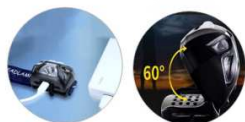

VÝKONNÁ ČELOVKA S USB NABÍJENÍM

BEST
SELLER

LAF030 1200 mAh

Svítilivost: 300 lumenů. Vestavěná Li-pol baterie, nabíjení přes USB kabel.
Až 30 hodin svícení. 3 intenzity bílého světla, blikání, červené výstražné světlo.

MOQ 50

- laser, potisk
- 68 × 52 × 27 mm
- plast