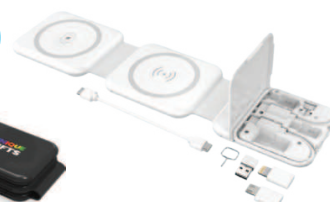

15W MULTIFUNKČNÍ SKLÁDACÍ BEZDRÁTOVÁ RYCHLONABÍJEČKA S KABELY

BEST SELLER

PBQ139

Bezdrátově nabíjí smartphone, hodinky, sluchátka a další přenosná zařízení. Datový a 60W rychlonabíjecí USB-C -> USB-C kabel s redukcemi USB-A, micro USB, Lightning, trn a slot na SIM. Magnetické uchycení telefonu.

MOQ 50

CMYK, potisk, laser

260 × 65 × 7 mm (rozložený)

plast

USB-C: 9 V / 2 A, 9 V / 1,67 A (max. 18 W)

Bezdrát: 15 W, 10 W, 7,5 W, 5 W, 2,5 W

SUPERVÝKONNÁ LED SVÍTLINA S POWER BANKOU

BEST SELLER

PBA3051 3000 / 5000 mAh

Vysoká svítivost 1200 lumenů, nastavitelný světelný kužel, 5 režimů svícení, power banka, bezpečnostní rozbíječ skla, odolné kovové tělo, klip, dobíjecí Li-ion baterie, vyměnitelný zásobník na 3 × AAA baterie.

MOQ 50

laser

166 × 40 × 40 mm

kov

USB-C: 5 V / 2 A (10 W)

USB-A: 5 V / 2 A (10 W)