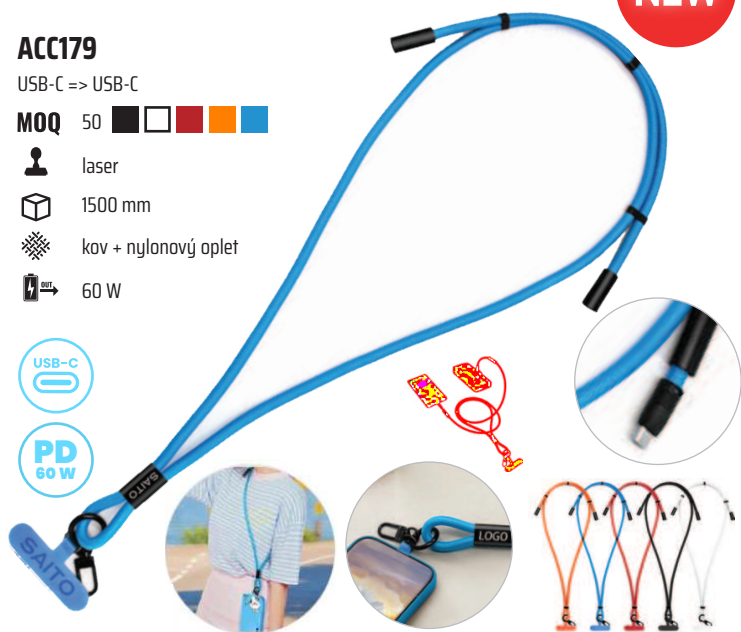

60W NABÍJEČÍ USB KABEL VE ŠŤŮRCE NA KRK, S NASTAVITELNOU DÉLKOU

NEW

ACC179

USB-C => USB-C

MOQ 50

laser

1500 mm

kov + nylonový opleť

60 W